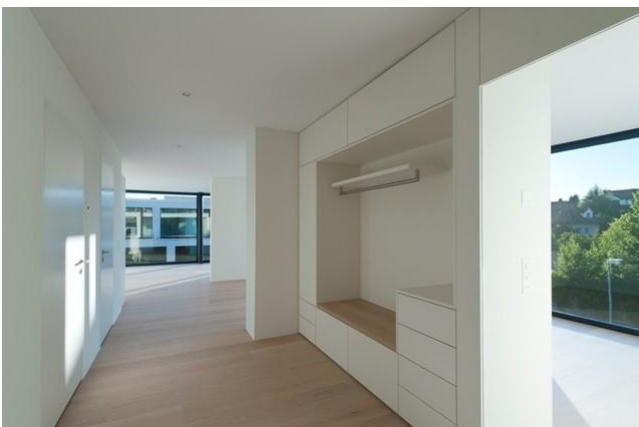

Schönbergpark, Bern

Kurzbeschreibung:

Gehobener Innenausbau im Eigentumsbereich im Schönbergpark an privilegierter Lage in Bern.

Daten:

Baujahr: 2013

Bauherrschaft: Pirit

Architekt: Ernst Gerber Architekten

Wohnbau: Mehrfamilienhaus (Neubau),

Innenausbau: Bäder, Schränke,

Zielgruppe: Privatperson, Architekt / Ingenieur,

Leistungen:

Generell: Türe, Garderoben Badmöbel