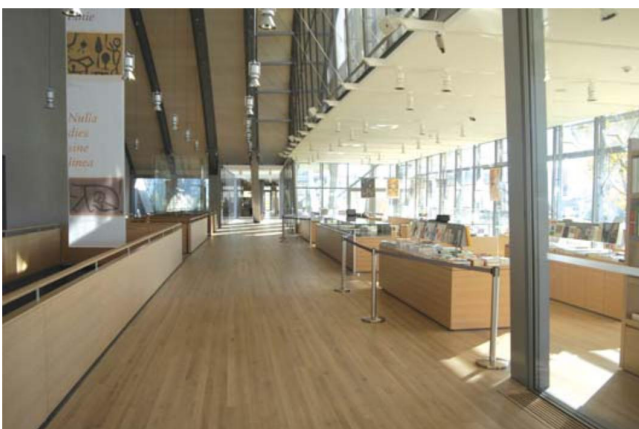

### Kurzbeschreibung:

Das Paul Klee Zentrum beherbergt eine Sammlung von 4000 Werken von Paul Klee. Unser Auftrag umfasste das Verlegen des Parketts in der Museumsstrasse sowie in den Ausstellungsräumen. Verlegt wurde: Massivparkett Eiche 6000 x 62.5 m weiss geölt. Verlegeart: Schiffboden mit Radius von ca. 480 m.