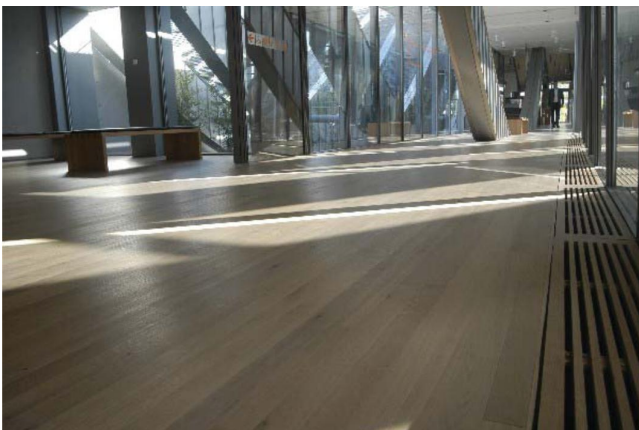

### Kurzbeschreibung:

Das Paul Klee Zentrum beherbergt eine Sammlung von 4000 Werken von Paul Klee. Unser Auftrag umfasste das Verlegen des Parketts in der Museumsstrasse sowie in den Ausstellungsräumen. Verlegt wurde: Massivparkett Eiche 6000 x 62.5 m weiss geölt. Verlegeart: Schiffboden mit Radius von ca. 480 m.