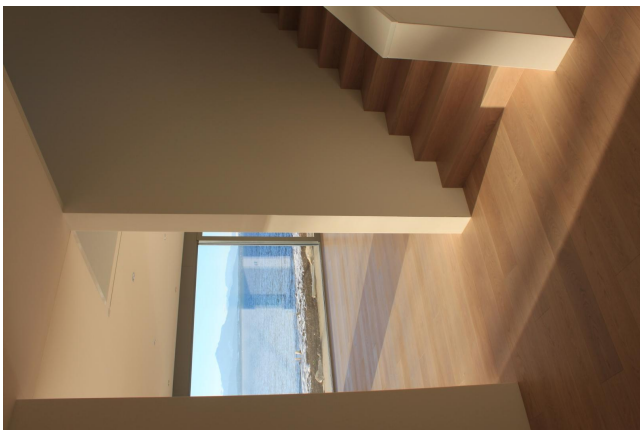

Villa am Genfersee

Kurzbeschreibung:

Villa am Genfersee Luxus Villa direkt am Genfersee mit Seeanstoss. 300m2 Parkett verlegt.

Daten:

Baujahr: 2013

Bauherrschaft: Privat

Architekt: Burckhardt+Partner AG Architekten

Wohnbau: Einfamilienhaus (Neubau),

Innenausbau: Böden,

Zielgruppe: Privatperson, Architekt / Ingenieur,

Leistungen:

Parkett: Landhausdielen Eiche, weiss geölt