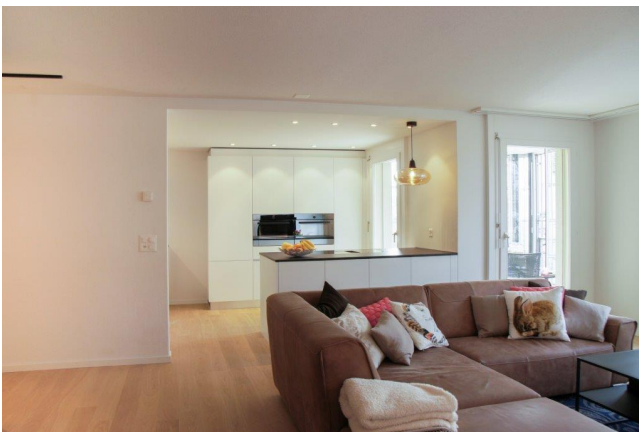

Küche, Münchenbuchsee

Kurzbeschreibung:

Küche mdf mit Feinstrukturlack. Abdeckung: Stein Nero
Assoluto, poliert. Fronten Grifflos mit Griffmuldenprofil.
Riemenparkett Eiche gebürstet & weiss geölt. Projektumfang:
CHF 53'000.-